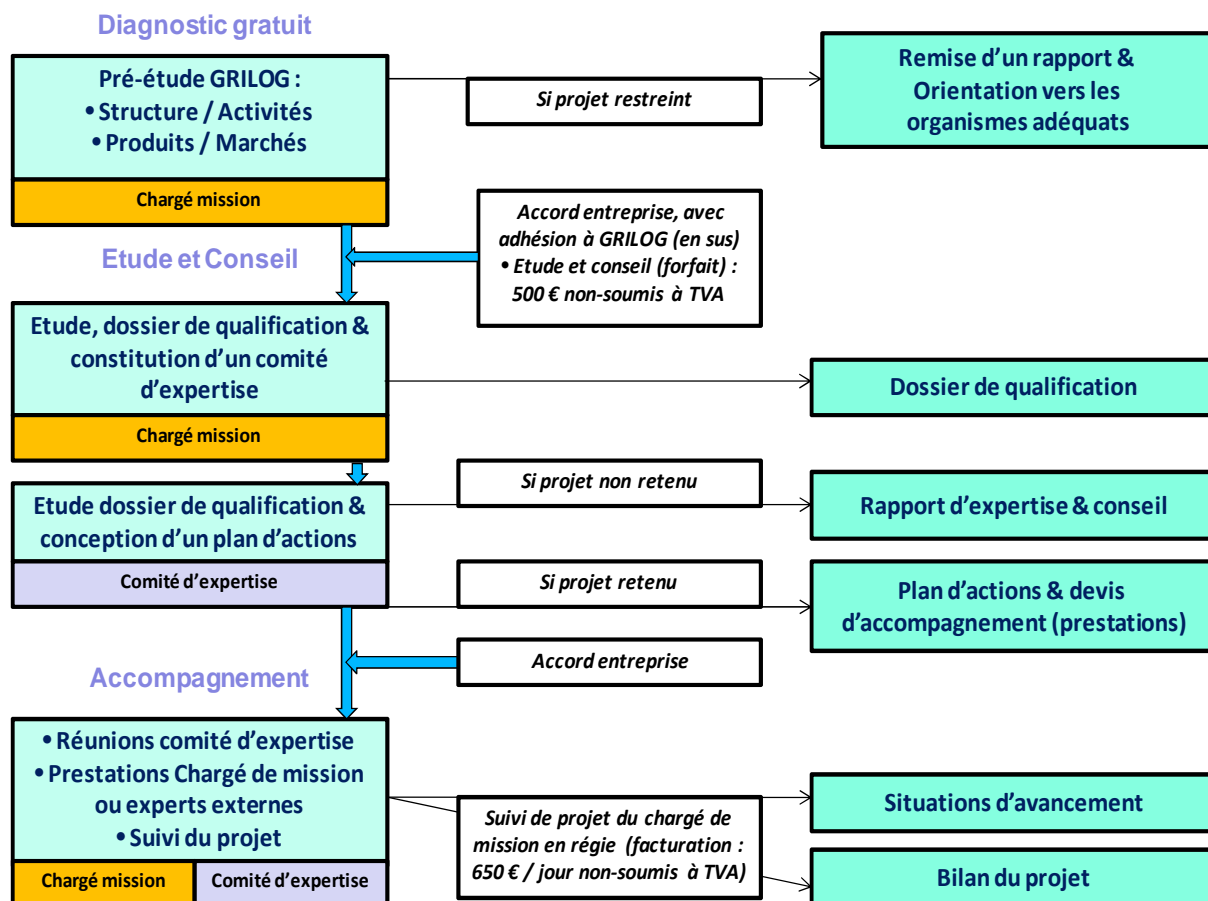

ACTION EXCUBATION

Accompagnement au développement des entreprises

Le descriptif détaillé de la démarche est précisé ci-dessous :

Si ce programme vous intéresse, nous vous remercions de prendre contact avec Daniel SUISSA – Chargé de mission GRILOG, au 06 88 12 57 71 (@ mail : daniel.suissa@grilog.fr).

Nous ne manquerons pas également de prendre contact avec vous prochainement pour vous présenter cette action, selon vos disponibilités.

GRILOG – GRENOBLE ISERE LOGICIEL
A l'IN.R.I.A. 655, Avenue de l'Europe - Montbonnot
38334 SAINT-ISMIER Cedex FRANCE
Tél. 06 75 92 81 57 <http://www.grilog.fr>