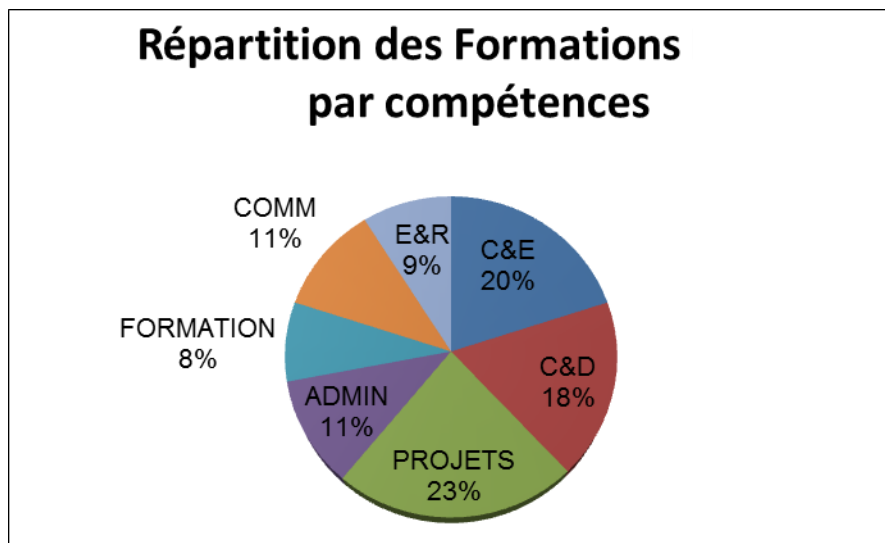

# La cartographie des organismes et des formations STIC en Isère (Sud)

- Les formations diplômantes M1, M2 et plus (bac +4 et plus)
  - 33 Formations répertoriées
  - 48% des formations sont accessible en alternance
  - 36% des formations sont dédiées ou accessibles à un public de formation continue

## Répartition des Formations Bac +4 par niveaux de formations

# La cartographie des organismes et des formations STIC en Isère (Sud)

- Les formations diplômantes M1, M2 et plus (bac +4 et plus)

Se lit : 20% des formations forment à conseil et expertise (entre autre)