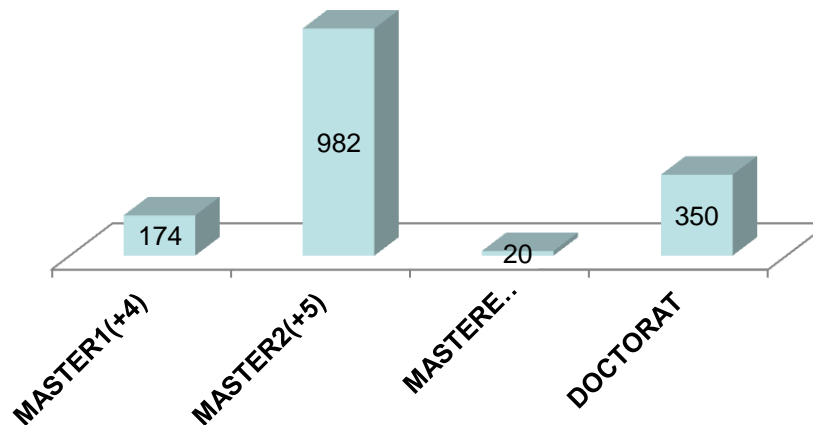

# La cartographie des organismes et des formations STIC en Isère (Sud)

- **Les diplômés M1, M2 et plus**  
(bac +4 et plus)  
1536 diplômés communiqués et répartis

C&E : conseil et expertise

C&D : conception et développement

# La cartographie des organismes et des formations STIC en Isère (Sud)

- **Les diplômés M1, M2 et plus**  
(bac +4 et plus)  
1536 étudiants communiqués et répartis

**Nombre de diplômés par niveau**