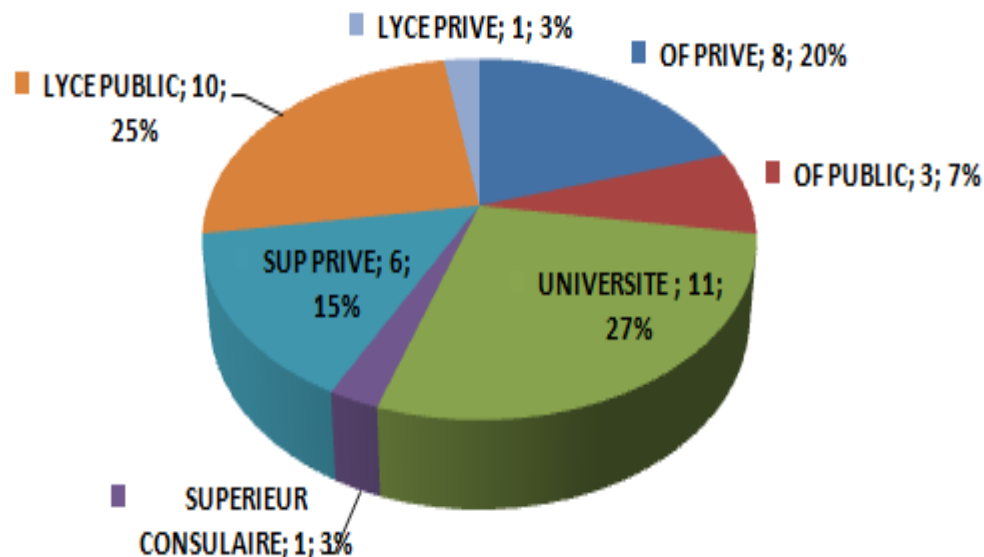

La cartographie des organismes et des formations STIC en Isère (Sud)

41 organismes de formation

(Répartition en nombre; pourcentage)

Types d'organismes de formation