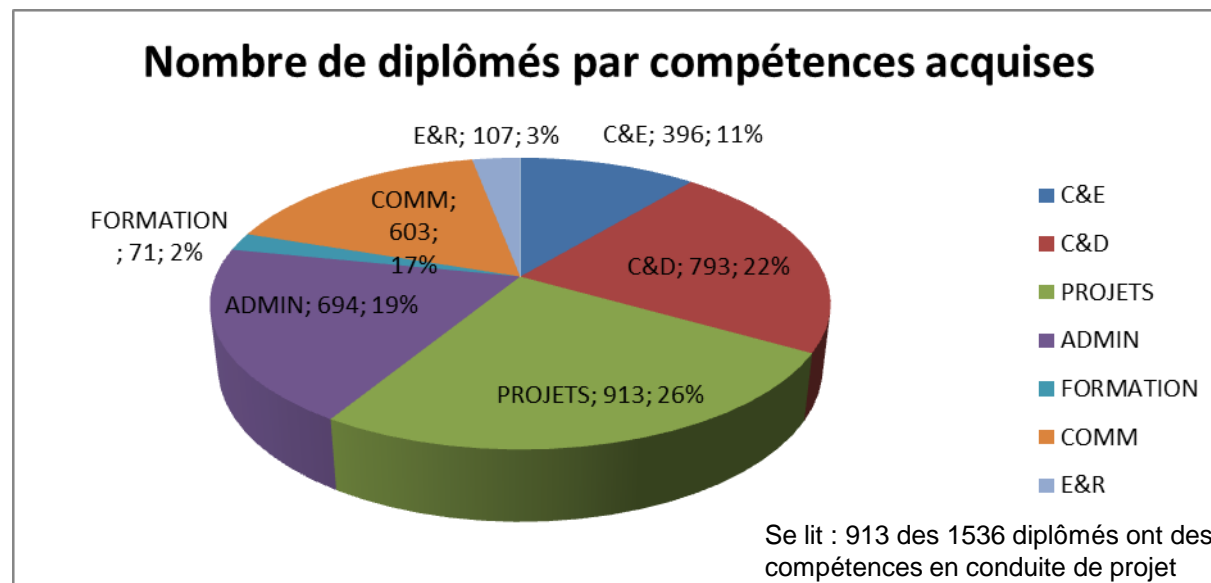

La cartographie des organismes et des formations STIC en Isère (Sud)

- **Les diplômés M1, M2 et plus**
  (bac +4 et plus)
  1536 diplômés communiqués et répartis

C&E : conseil et expertise

C&D : conception et développement

PROJETS : conduite de projets

ADMIN : administration et exploitation

FORMATION : formation et accompagnement

COMM : commercialisation de produits et services informatiques

E&R : enseignement et recherche